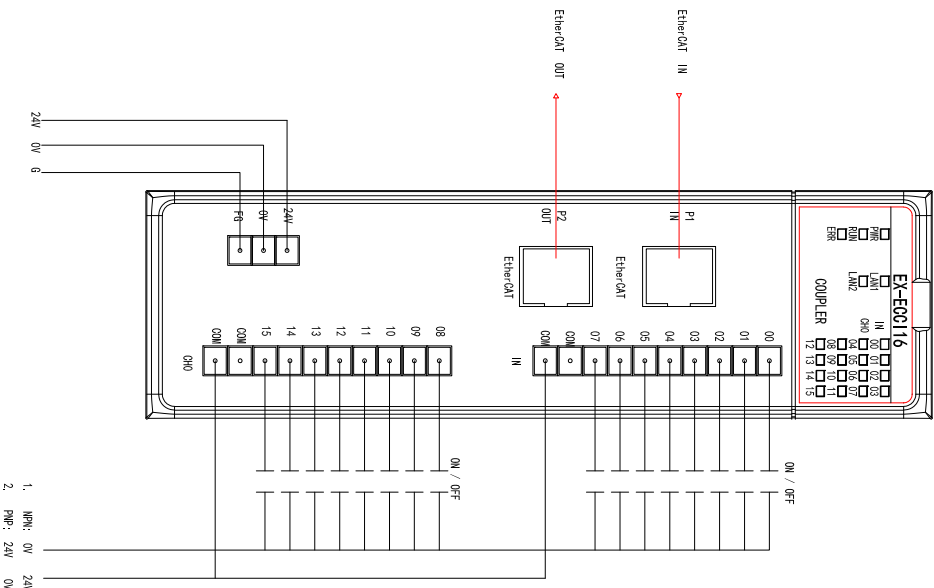

EX-ECQ16

COMM Coupler + Di 16 points INPUT MODULE
通信カプラーユニット + DC入力ユニット
耦合器 配 16点輸入单元

EX-ECCO16

COMM Coupler + Do 16 points OUTPUT MODULE
通信カプラーユニット + トランジスタ出力ユニット
耦合器 配 16点輸出单元

通注

Model:
EX-ECQ16
EX-ECCO16

超薄形スライズ構造	
番号	改訂/发布 日期
01	REV.03-1 2021-01

AIMOSYS
エム・コントロール技術
愛媛技研

类别:
COUPLER Units
電源通信ユニット
耦合器

日期: 2021-01	REMOTE I/O
核総	リモートI/O
電話: 400 016 8098	