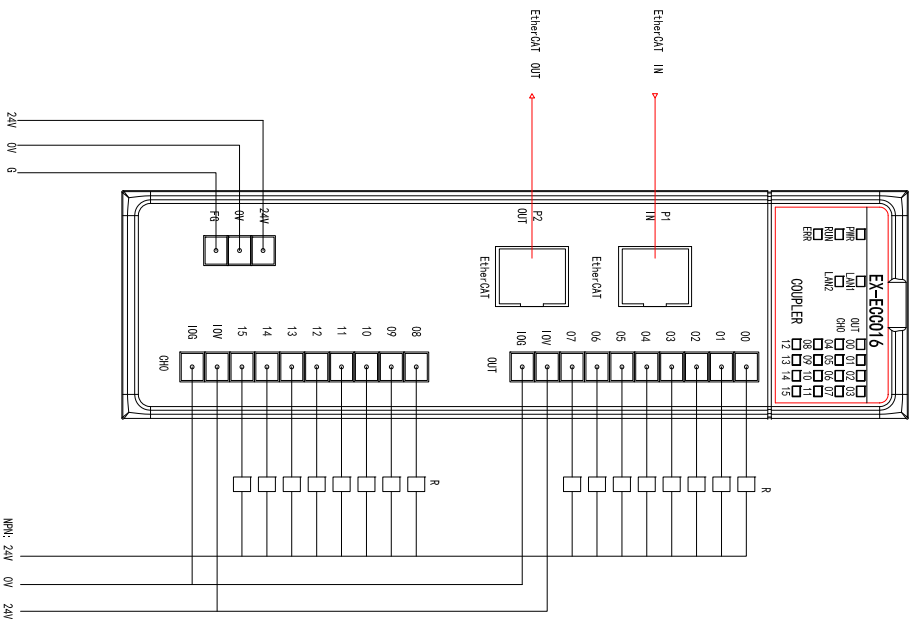

EX-ECQ16

COMM Coupler + Di 16 points INPUT MODULE
通信カプラーユニット + DC入力ユニット
耦合器 配 16点輸入单元

EX-ECCO16

COMM Coupler + Do 16 points OUTPUT MODULE
通信カプラーユニット + トランジスタ出力ユニット
耦合器 配 16点輸出单元

通注

Model:
EX-ECQ16
EX-ECCO16

超薄形スライズ構造	
番号	改訂/发布 日期
01	REV.03-1 2021-01

AIMOSYS
エム・コントロール技術
愛媛技研

类别:
COUPLER Units
電源通信ユニット
耦合器

日期: 2021-01	REMOTE I/O
核総	リモートI/O
電話: 400 016 8098	